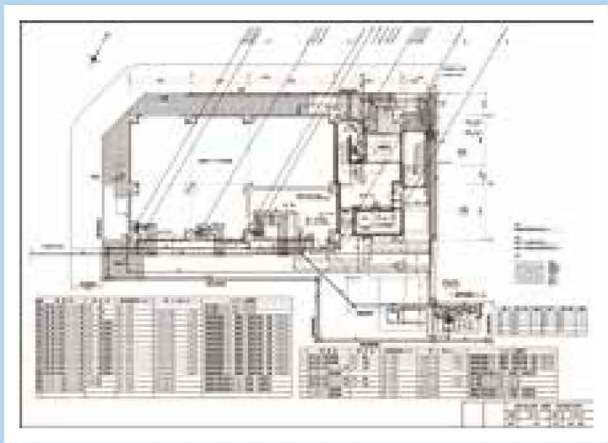

鳥本 育未

卒業制作 繋ぎ拡張する駅前/建築設計コース

谷本 凌祐

卒業制作/建築設備コース